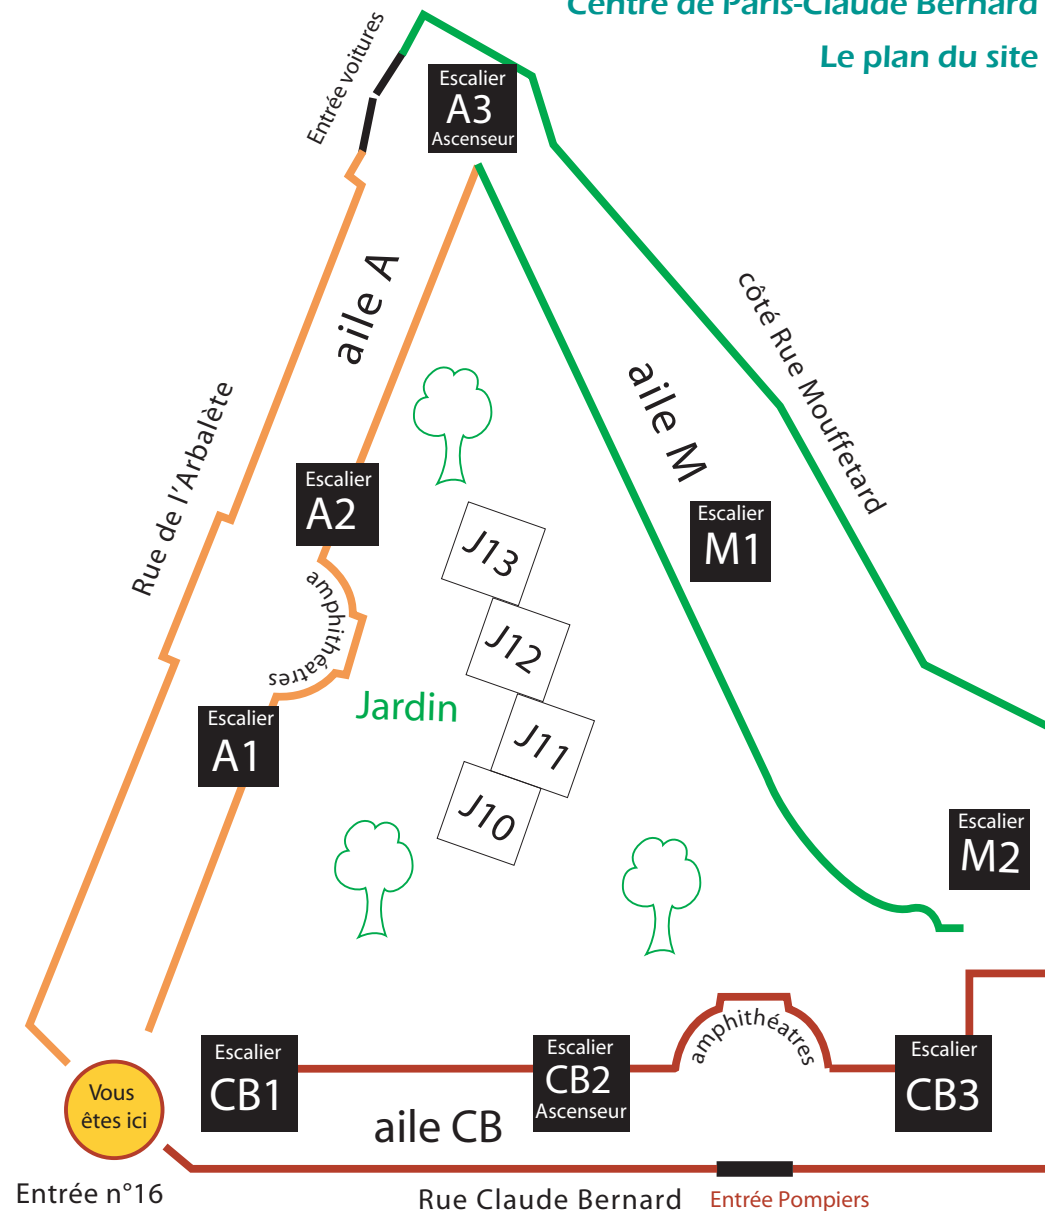

## Amphis et salles

### Centre de Paris-Claude Bernard

### Le plan du site

	Escalier	Aile	Niveau*
Amphithéâtre René DUMONT	-	CB	1
Amphithéâtre Julien COLÉOU	-	CB	1
Amphithéâtre RISLER	A1	A	3
Amphithéâtre TISSERAND	-	A	1
Salle Été - CB(3)36	CB3	CB	3
Salle Printemps - CB(4)00	CB2	CB	4
Salle Rose - A(4)62	A2	A	4
<b>Point Accueil Concours</b>	<b>A2</b>	<b>A</b>	<b>2</b>
Salles A(2)30 à A(2)38	A2	A	2
Salles A(2)39a, A(2)39b, A(2)39c	A2	A	2
Salles A(3)40 à A(3)43	A2	A	3
Salles A(4)50 à A(4)61	A2	A	4
Salles CB(3)31, CB(3)34, CB(3)35	CB2	CB	3
Salles J10 à J13	CB1	Jardin	0
Salles J14, J16	CB1	A	0
Salles J17, J18, J19	CB1	M	0
Agroasis (espace détente)	CB2	CB	0

**\*Attention : L'entrée du 16 rue Claude Bernard et toutes les salles du même niveau se trouvent au niveau 1**