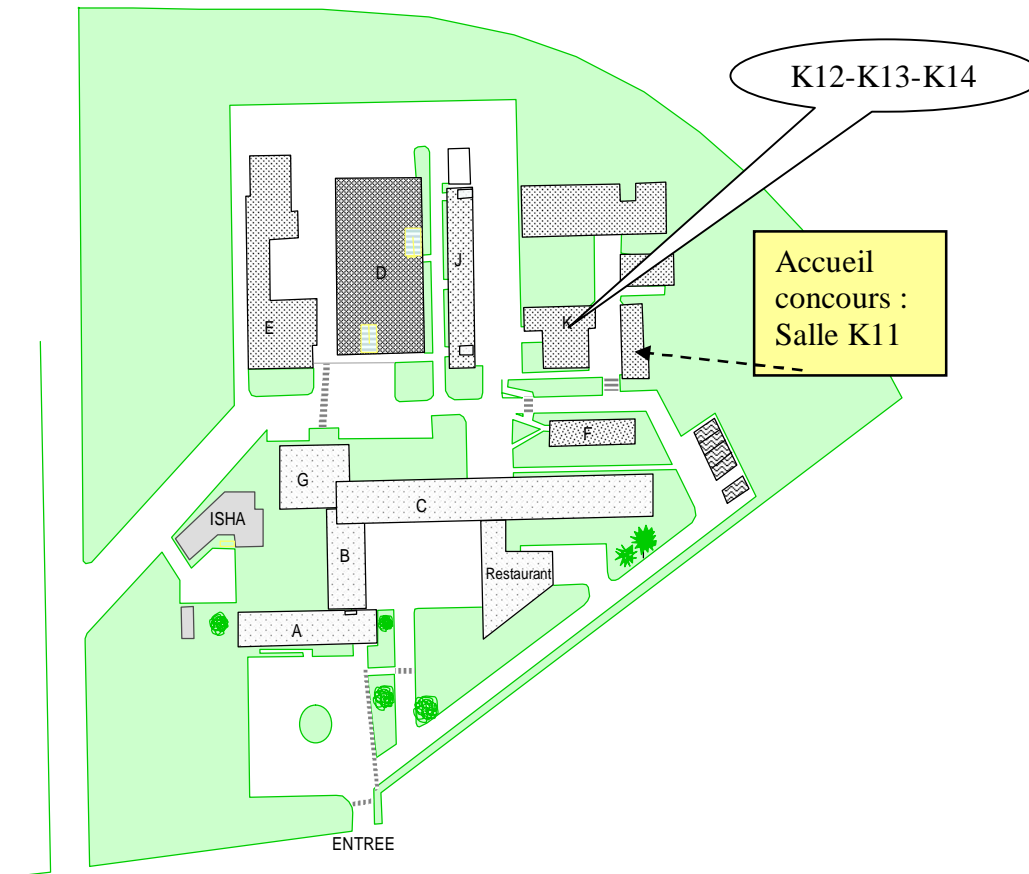

Plan de Massy –
AgroParisTech

1, Avenue des Olympiades
91744 - MASSY

Les épreuves d'admissibilité du concours C2 ENSA-ENITA ont lieu **dans le bâtiment K** et à proximité.

Salles :

- K 11 : Accueil du concours
- K 10 : Langues Vivantes
- K 9 : Entretien Jury
- K 12, 13 et 14 : Entretien sur Travaux
- K 6 : Langues Vivantes

Pour les rejoindre, vous devez passer par l'accès général via le bâtiment A puis suivre le fléchage par les bâtiments B et C.

Vérifier sur vos convocations les salles où vous êtes convoqués.