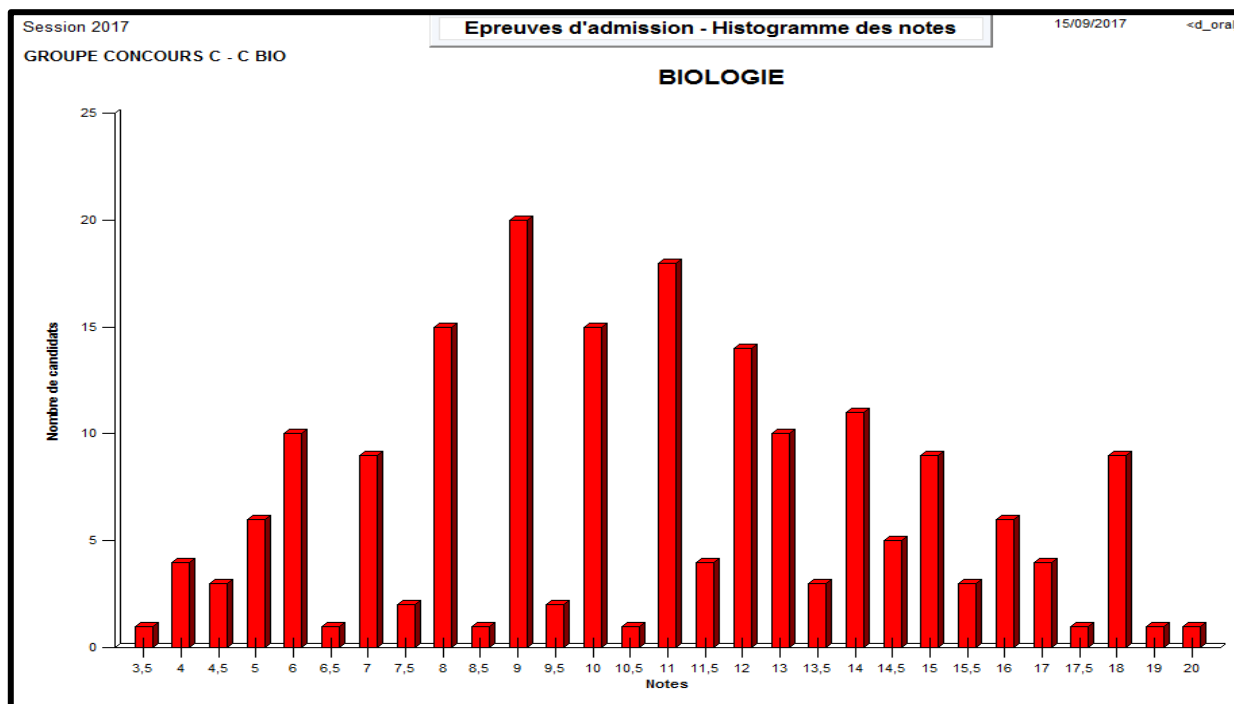

ÉPREUVES ORALES

Travaux Pratiques de Biologie

Concours	Nb cand.	Moyenne	Ecart type	Note la plus basse	Note la plus haute
C BIO	188	10,97	3,73	3,5	20
C ENV	73	11,76	3,24	8	20