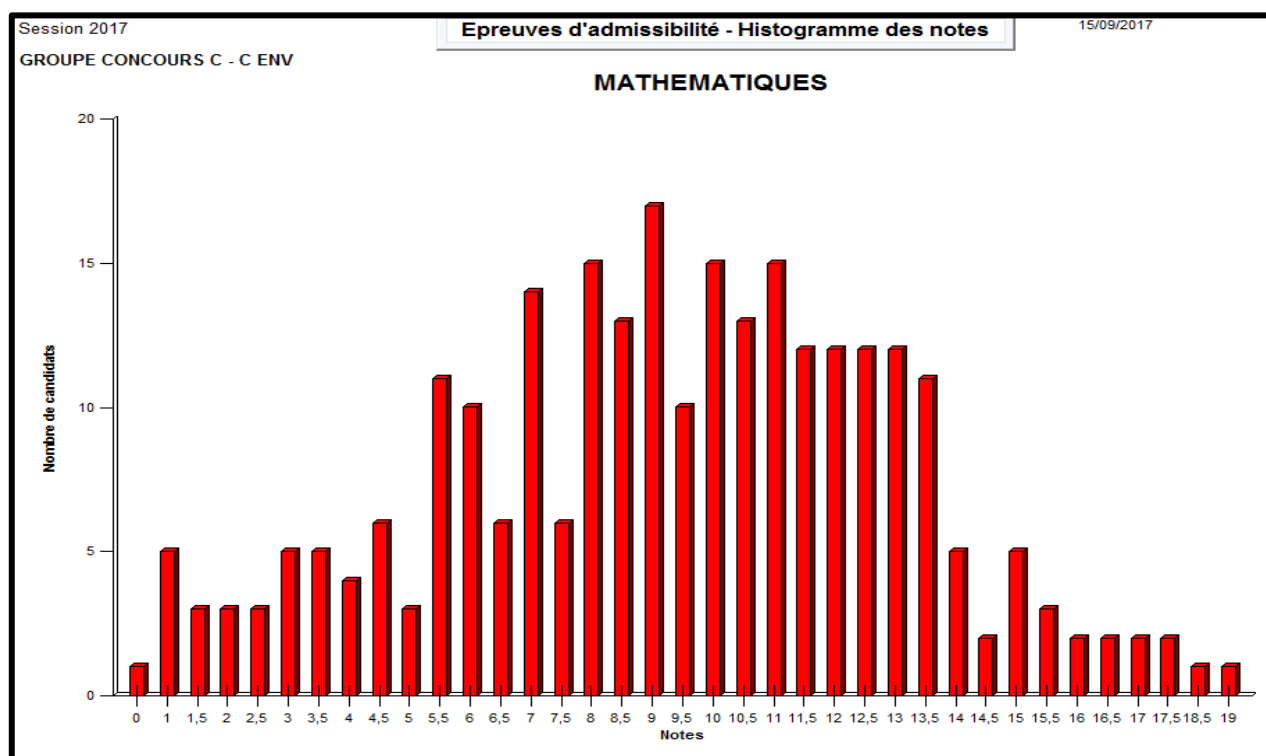

Mathématiques

Concours	Nb cand.	Moyenne	Ecart type	Note la plus basse	Note la plus haute
C BIO	293	9,32	3,59	1	19
C ENV	267	9,26	3,77	0	19