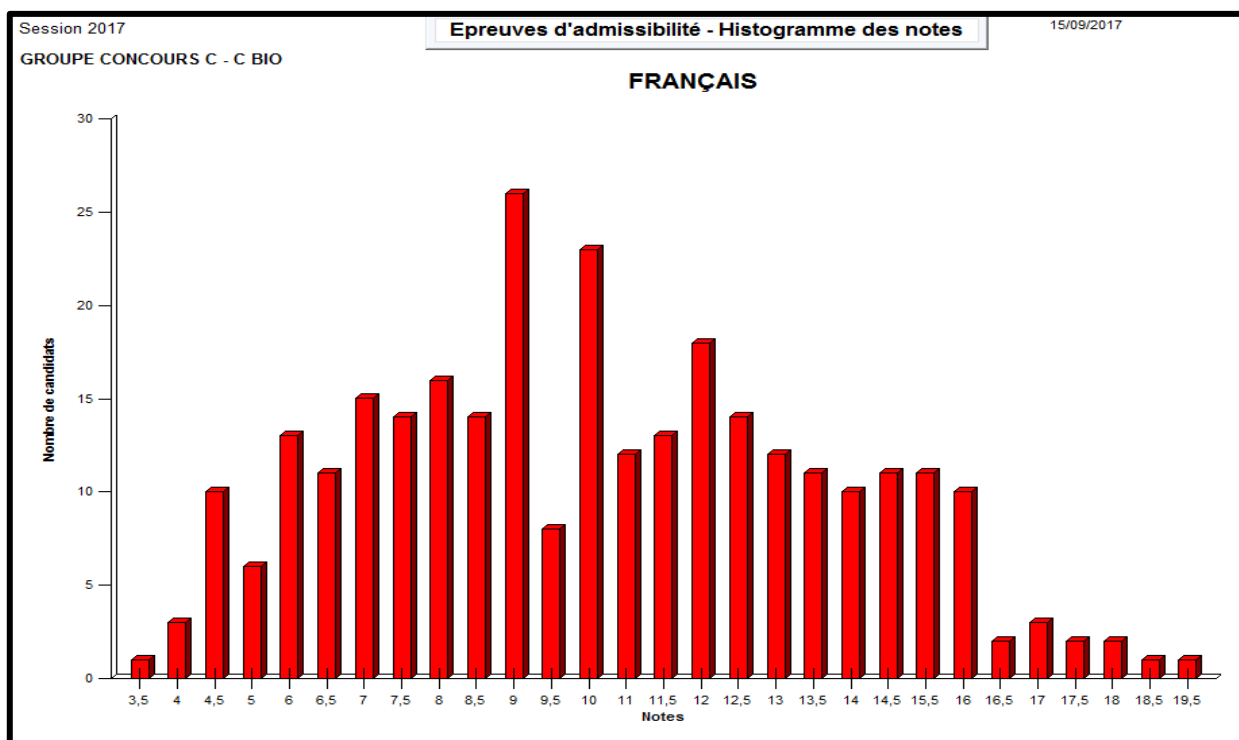

Français

Concours	Nb cand.	Moyenne	Ecart type	Note la plus basse	Note la plus haute
C BIO	293	10,35	3,42	3,5	19,5
C ENV	267	10,29	3,40	2	18,5