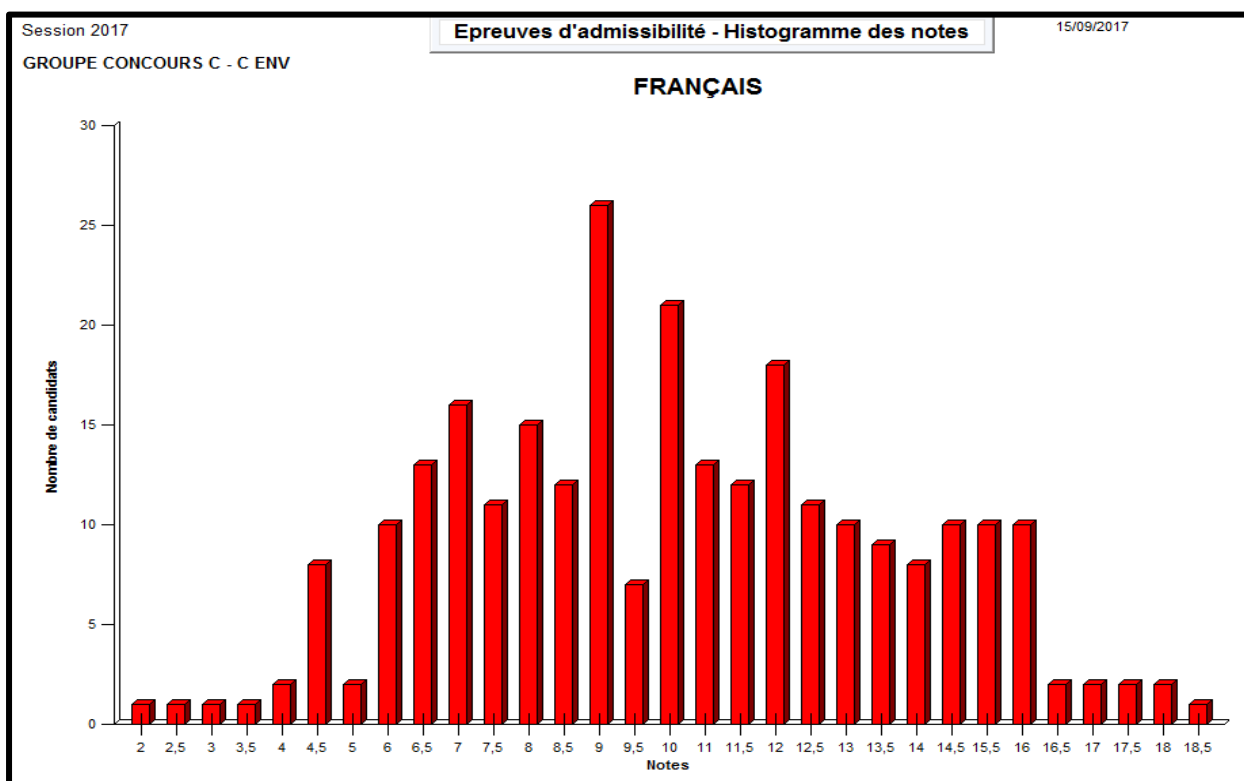

Français

Concours	Nb cand.	Moyenne	Ecart type	Note la plus basse	Note la plus haute
C BIO	293	10,35	3,42	3,5	19,5
C ENV	267	10,29	3,40	2	18,5