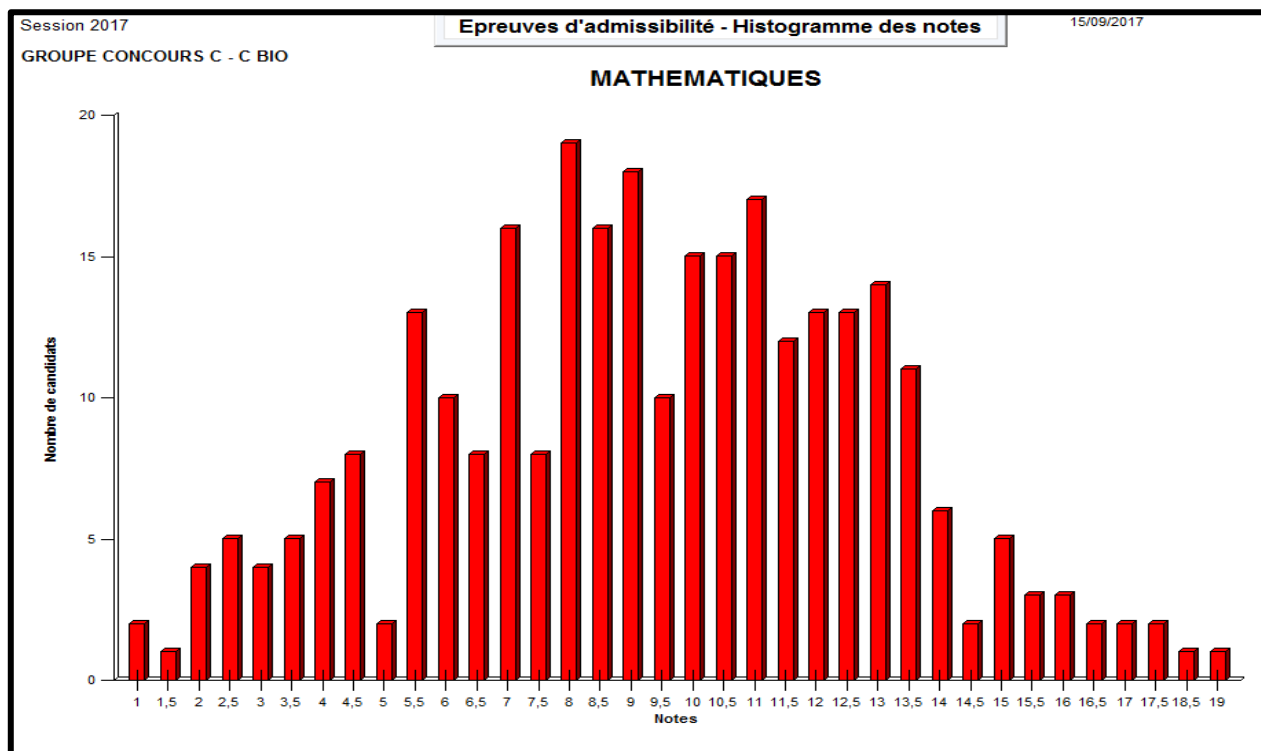

Mathématiques

Concours	Nb cand.	Moyenne	Ecart type	Note la plus basse	Note la plus haute
C BIO	293	9,32	3,59	1	19
C ENV	267	9,26	3,77	0	19